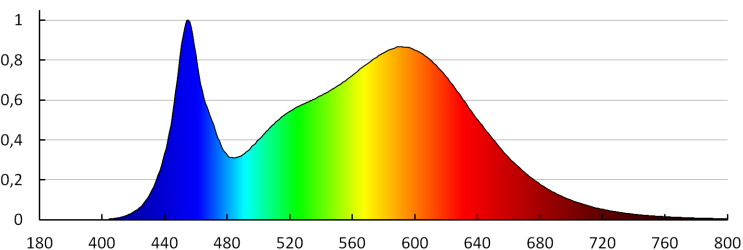

Как е опаковано: 10

Количество бройки в сборна опаковка: 10

Единично нето тегло [g]: 1844

Грамаж [g]: 2060

Дължина на единична опаковка [cm]: 33.5

Ширина на единична опаковка [cm]: 5

Височина на единична опаковка [cm]: 33.5

Тегло на кашон [kg]: 20.6

Ширина на кашон [cm]: 36

Височина на кашон [cm]: 35.5

Дължина на кашон [cm]: 55

Вместимост на кашон [m³]: 0.07029