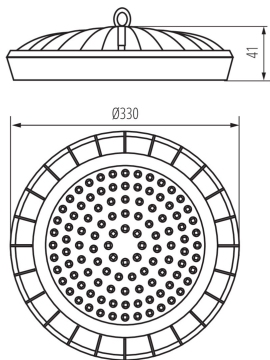

31407 HB UFO LED 200W-NW

LED осветително тяло high bay