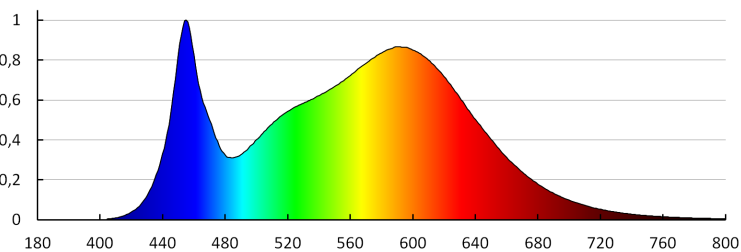

Как е опаковано: 10

Количество бройки в сборна опаковка: 10

Единично нето тегло [g]: 1392

Грамаж [g]: 1560

Дължина на единична опаковка [cm]: 30.5

Ширина на единична опаковка [cm]: 4.5

Височина на единична опаковка [cm]: 30

Тегло на кашон [kg]: 15.6

Ширина на кашон [cm]: 33

Височина на кашон [cm]: 35.5

Дължина на кашон [cm]: 50

Вместимост на кашон [m³]: 0.058575