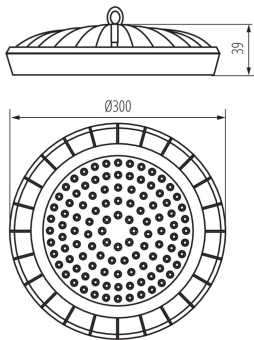

31406 HB UFO LED 150W-NW

LED осветително тяло high bay