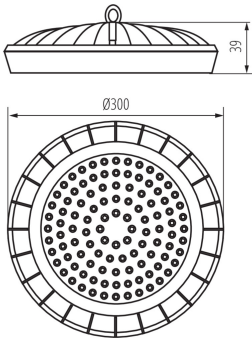

31406 HB UFO LED 150W-NW

LED осветително тяло high bay