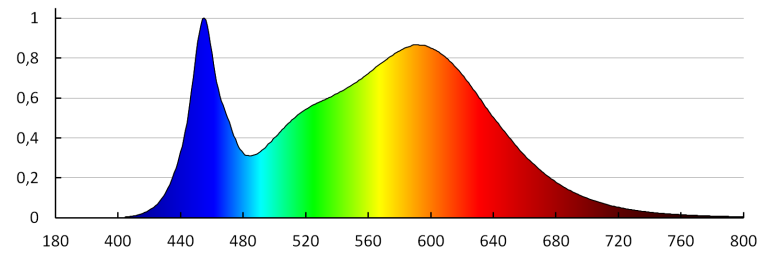

31406 HB UFO LED 150W-NW

LED осветително тяло high bay