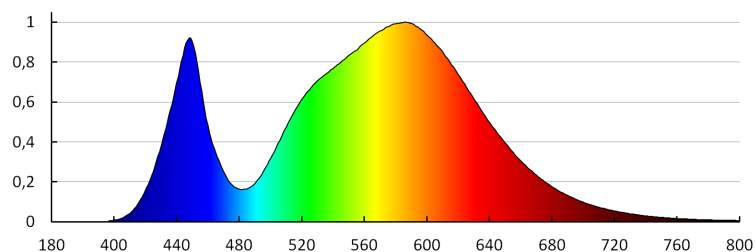

Настройка на осветеност, при която датчикът открива движение [lx]: 3-2000

Осветително тяло, подвижно във вертикална равнина [°]: 130

Степен на защита IP: 44

Обхват на датчика [m]: max 10

ЛОГИСТИЧНИ ДАННИ:

Мерна единица: брой

Как е опаковано: 20

Количество бройки в сборна опаковка: 20

Единично нето тегло [g]: 382

Грамаж [g]: 480

Дължина на единична опаковка [cm]: 19.5

Ширина на единична опаковка [cm]: 6

Височина на единична опаковка [cm]: 15.5

Тегло на кашон [kg]: 9.6

Ширина на кашон [cm]: 40

Височина на кашон [cm]: 18.5

Дължина на кашон [cm]: 60

Вместимост на кашон [m³]: 0.0444