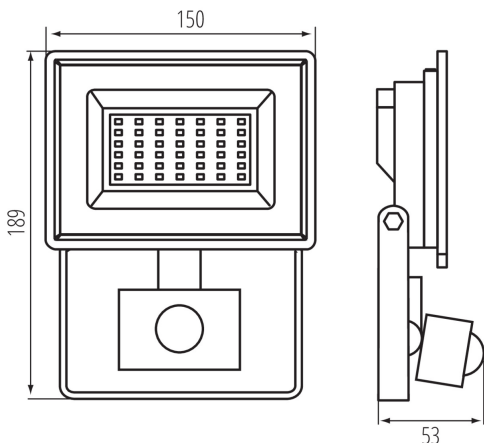

31399 GRUN NV LED-30-B-SE

LED осветител

8595665313999

ОБЩИ ДАННИ:

Цвят: черен

Място на монтаж: за настенен монтаж, за монтаж върху таван, за монтаж върху основа

Място на приложение: за промишлени приложения

Минимално разстояние от осветявания обект: 0,5m

Възможност за използване с димер: не

Wykrywanie ruchu: да

Широчина [mm]: 150

Височина [mm]: 189

Дълбочина [mm]: 53

Регулиране на чувствителността: да

Съдържание на живак: не

ТЕХНИЧЕСКИ ДАННИ:

Номинално напрежение [V]: 220-240 AC

Номинална честота [Hz]: 50

Максимална мощност [W]: 30

Категория на защита от токов удар: I

Материал на дифузера: закалено стъкло

Вид диод: LED SMD

Светлинен поток [lm]: 2650

Полезния светлинен поток на светлинния източник Fuse [LM]: 2500

Полезния светлинен поток на светлинния източник Fuse [LM]: w szerokim stożku (120°)

Цвят на светлината: бяла

Корелираната цветна температура [K]: 4000

Устойчивост на цвета в елипсите на Макадам: ≤6

Индекс на цвето предаване: 70

Експлоатационен срок на лампата [h]: 25000

Брой цикли вкл. / изкл.: ≥30000

Ъгъл на светене [°]: 110

Светлинна ефективност на лампата [lm/W]: 88

Обхват на околната температура, на която може да бъде изложен продуктът [°C]: -15÷35

Материал на корпуса: сплав на алуминий

Вид датчик: PIR

Тип отражател: симетричен

Време за задействане на датчика [s-min]: 10-10

Време за загряване на лампата [s]: ≤1

Време за пускане на лампата [s]: ≤0,5

Ъгъл на обхват на сензора [°]: 120