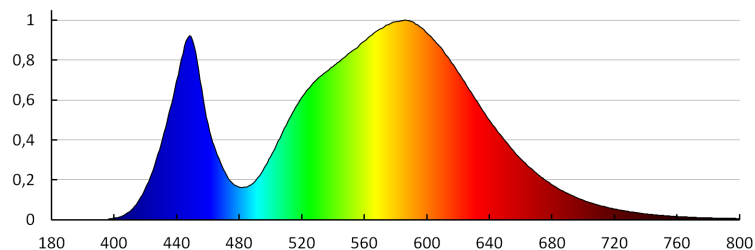

Настройка на осветеност, при която датчикът открива движение [lx]: 3-2000

Осветително тяло, подвижно във вертикална равнина [°]: 130

Степен на защита IP: 44

Обхват на датчика [m]: max 10

ЛОГИСТИЧНИ ДАННИ:

Мерна единица: брой

Как е опаковано: 40

Количество бройки в сборна опаковка: 40

Единично нето тегло [g]: 220

Грамаж [g]: 290.25

Дължина на единична опаковка [cm]: 16

Ширина на единична опаковка [cm]: 6

Височина на единична опаковка [cm]: 12

Тегло на кашон [kg]: 11.61

Ширина на кашон [cm]: 33

Височина на кашон [cm]: 27

Дължина на кашон [cm]: 60

Вместимост на кашон [m³]: 0.05346