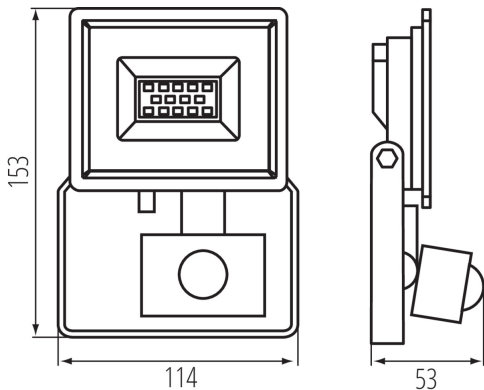

31397 GRUN NV LED-10-B-SE

LED осветител

8595665313975

ОБЩИ ДАННИ:

Цвят: черен

Място на монтаж: за настенен монтаж, за монтаж върху таван, за монтаж върху основа

Място на приложение: за промишлени приложения

Минимално разстояние от осветявания обект: 0,5m

Възможност за използване с димер: не

Wykrywanie ruchu: да

Широчина [mm]: 114

Височина [mm]: 153

Дълбочина [mm]: 53

Регулиране на чувствителността: да

Съдържание на живак: не

Степен на защита IP: 44

Обхват на датчика [m]: max 10

ЛОГИСТИЧНИ ДАННИ:

Мерна единица: брой

Как е опаковано: 40

Количество бройки в сборна опаковка: 40

Единично нето тегло [g]: 220

Грамаж [g]: 290.25

Дължина на единична опаковка [cm]: 16

Ширина на единична опаковка [cm]: 6

Височина на единична опаковка [cm]: 12

Тегло на кашон [kg]: 11.61

Ширина на кашон [cm]: 33

Височина на кашон [cm]: 27

Дължина на кашон [cm]: 60