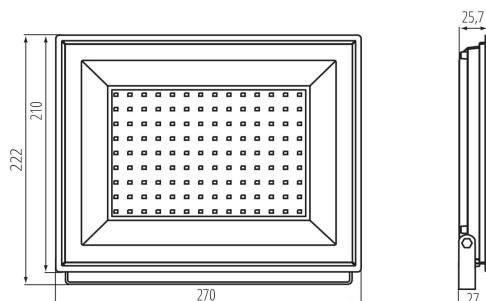

LED осветител

ОБЩИ ДАННИ:

Цвят: черен

Място на монтаж: за настенен монтаж, за монтаж върху таван, за монтаж върху основа

Място на приложение: за промишлени приложения

Минимално разстояние от осветявания обект: 0,5m

Възможност за използване с димер: не

Широчина [mm]: 270

Височина [mm]: 222

Дълбочина [mm]: 27

ТЕХНИЧЕСКИ ДАННИ:

Номинално напрежение [V]: 220-240 AC

Номинална честота [Hz]: 50

Максимална мощност [W]: 100

Категория на защита от токов удар: I

Материал на дифузера: закалено стъкло

Вид диод: LED SMD

Светлинен поток [lm]: 9500

Полезния светлинен поток на светлинния източник Ф_{use} [LM]: 8670

Полезния светлинен поток на светлинния източник Ф_{use} [LM]: w szerokim stożku (120°)

Цвят на светлината: бяла

Корелираната цветна температура [K]: 4000

Устойчивост на цвета в елипсите на Макадам: ≤6

Индекс на цвето предаване: 70

Експлоатационен срок на лампата [h]: 25000

Брой цикли вкл. / изкл.: ≥30000

Ъгъл на светене [°]: 110

Светлинна ефективност на лампата [lm/W]: 95

Обхват на околната температура, на която може да бъде изложен продуктът [°C]: -15÷35

Материал на корпуса: сплав на алуминий

Тип отражател: симетричен

Време за загряване на лампата [s]: ≤1

Време за пускане на лампата [s]: ≤0,5

Осветително тяло, подвижно във вертикална равнина [°]: 130

Степен на защита IP: 65