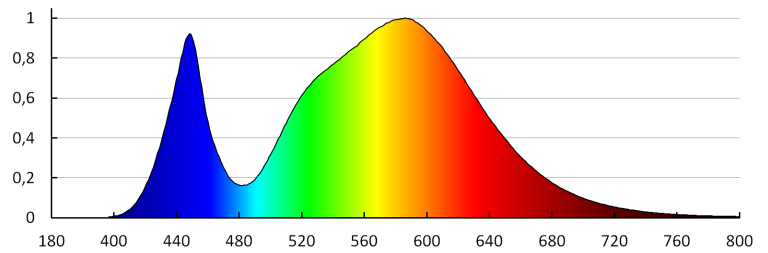

31394 GRUN NV LED-100-B

LED осветител