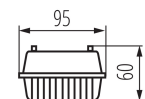

Степен на защита IP: 65

Kształt: правоъгълник

ЛОГИСТИЧНИ ДАННИ:

Мерна единица: брой

Как е опаковано: 12

Количество бройки в междинна опаковка: 1

Количество бройки в сборна опаковка: 12

Единично нето тегло [g]: 658

Грамаж [g]: 870

Дължина на единична опаковка [cm]: 127.5

Ширина на единична опаковка [cm]: 10

Височина на единична опаковка [cm]: 5

Тегло на кашон [kg]: 10.44

Ширина на кашон [cm]: 21

31321 DIGHT 4LED NP 236/PS

Прахоустойчиво осветително тяло за тръба LED

Височина на кашон [cm]: 30.5
Дължина на кашон [cm]: 129
Вместимост на кашон [m³]: 0.082625

MILED0 (kat 31321) DIGHT 4LED NP 236 PS + GLASSv4 / LDC (Polar)

Luminaire: MILED0 (kat 31321) DIGHT 4LED NP 236 PS + GLASSv4
 Lamps: 2 x T8 LED GLASSv4 18W-NW