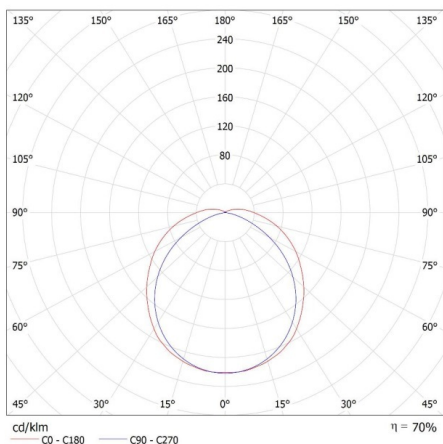

31321 DIGHT 4LED NP 236/PS

Прахоустойчиво осветително тяло за тръба LED

Височина на кашон [cm]: 30.5
Дължина на кашон [cm]: 129
Вместимост на кашон [m³]: 0.082625

MILED0 (kat 31321) DIGHT 4LED NP 236 PS + GLASSv4 / LDC (Polar)