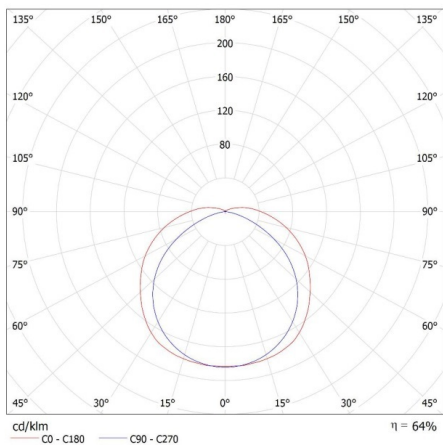

MILED0 (kat 31321) DIGHT 4LED NP 236 PS + GLASSv3 / LDC (Polar)