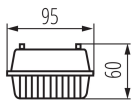

31320 DIGHT 4LED NP 218/PS

Прахоустойчиво осветително тяло за тръба LED

ОБЩИ ДАННИ:

Цвят: СИВ

Място на монтаж: за монтаж върху таван

Място на приложение: на закрито и на открито

Минимално разстояние от осветявания обект: 0,5m

Възможност за последователно свързване на осветителни тела: да

Сменяем източник на светлина: да

Захранване на лампите T8 LED: едностранно

Дължина [mm]: 660

Широчина [mm]: 95

Височина [mm]: 60

ТЕХНИЧЕСКИ ДАННИ:

Номинално напрежение [V]: 220-240 AC

Номинална честота [Hz]: 50

Максимална мощност [W]: 2 x max 18

Категория на защита от токов удар: II

Материал на дифузера: PS

Източник на светлина: T8 LED

източник на светлина включен в комплекта: не

Цокъл (Източник на светлина): G13

Обхват на околната температура, на която може да бъде изложен продуктът [°C]: 5÷25

Материал на корпуса: пластмаса

Вид присъединение: клеморед с винтови клеми

Обхват на напречните сечения на използваните кабели [mm²): 0,5÷2,5

Степен на защита IP: 65

Kształt: правоъгълник