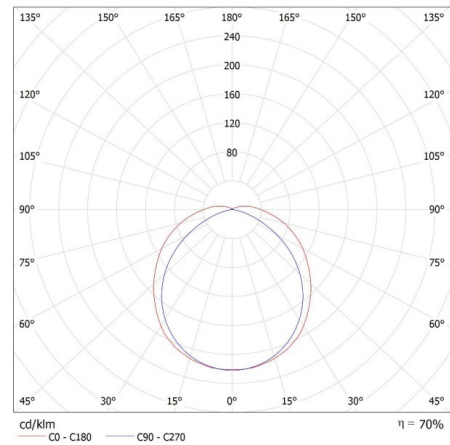

31320 DIGHT 4LED NP 218/PS

Прахоустойчиво осветително тяло за тръба LED

MILEDO (kat 31320) DIGHT 4LED NP 218 PS + GLASSv4 / LDC (Polar)