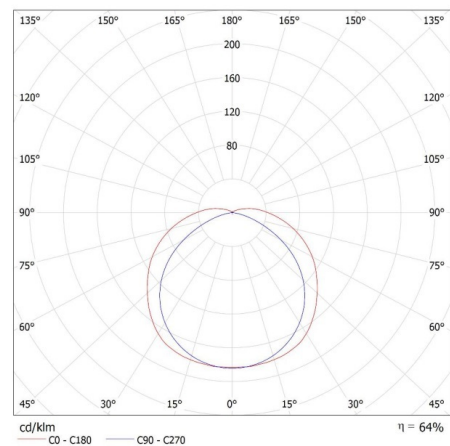

MILEDO (kat 31320) DIGHT 4LED NP 218 PS + GLASSv3 / LDC (Polar)