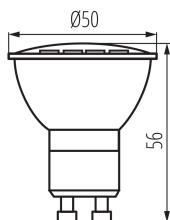

31238 GU10 8W-CW LED

LED източник на светлина

8595665312381

**ОБЩИ ДАННИ:**

Цвят: бял

Възможност за използване с димер: не

Височина [mm]: 56

Диаметър [mm]: 50

Дълбочина [mm]: 50

Съдържание на живак: не

ТЕХНИЧЕСКИ ДАННИ:

Номинално напрежение [V]: 220-240 AC

Номинална честота [Hz]: 50

Номинална мощност [W]: 8

Материал на дифузера: пластмаса

Източник на светлина: PAR16

Вид диод: LED SMD

Сумарния обявен светлинен поток [lm]: 690

Полезния светлинен поток на светлинния източник Fuse [LM]: 560

Полезния светлинен поток на светлинния източник Fuse [LM]: w szerokim stożku (120°)

Височина на кашон [cm]: 26

Дължина на кашон [cm]: 53

Вместимост на кашон [m³]: 0.038584

MILEDO (kat 31238) GU10 8W-CW LED / LDC (Polar)

Luminaire: MILEDO (kat 31238) GU10 8W-CW LED
Lamps: 1 x GU10 8W-CW LED