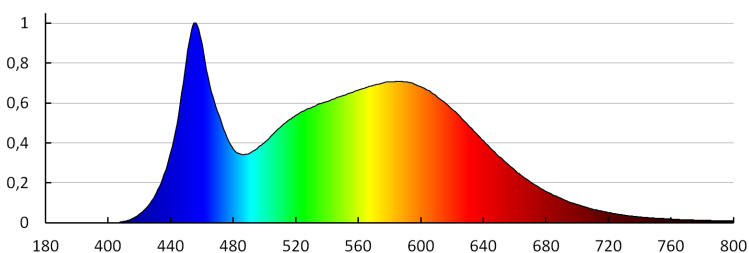

LED източник на светлина

Формата на светлинния източник: spot

ЛОГИСТИЧНИ ДАННИ:

Мерна единица: брой

Как е опаковано: 10

Количество бройки в междинна опаковка: 10

Количество бройки в сборна опаковка: 200

Единично нето тегло [g]: 22

Грамаж [g]: 32.5

Бруто тегло на един брой [g]: 30

Дължина на единична опаковка [cm]: 5

Ширина на единична опаковка [cm]: 5

Височина на единична опаковка [cm]: 6

Тегло на кашон [kg]: 6.5

Ширина на кашон [cm]: 28

Височина на кашон [cm]: 26

Дължина на кашон [cm]: 53

Вместимост на кашон [m³]: 0.038584