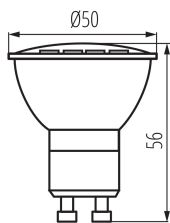

# 31237 GU10 8W-NW LED

LED източник на светлина

8595665312374

**ОБЩИ ДАННИ:**

Цвят: бял

Възможност за използване с димер: не

Височина [mm]: 56

Диаметър [mm]: 50

Дълбочина [mm]: 50

Съдържание на живак: не

**ТЕХНИЧЕСКИ ДАННИ:**

Номинално напрежение [V]: 220-240 AC

Номинална честота [Hz]: 50

Номинална мощност [W]: 8

Материал на дифузера: пластмаса

Източник на светлина: PAR16