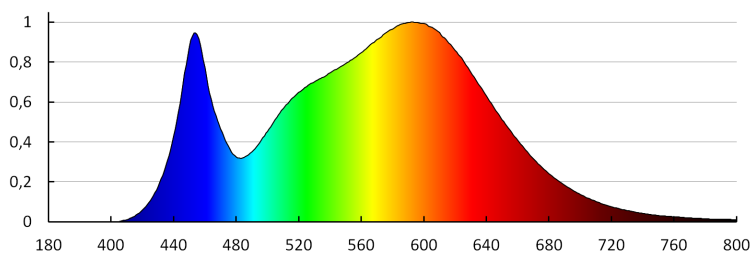

ЛОГИСТИЧНИ ДАННИ:

Мерна единица: брой
Как е опаковано: 10
Количество бройки в междинна опаковка: 10
Количество бройки в сборна опаковка: 200
Единично нето тегло [g]: 22
Грамаж [g]: 32.5
Бруто тегло на един брой [g]: 30
Дължина на единична опаковка [cm]: 5
Ширина на единична опаковка [cm]: 5
Височина на единична опаковка [cm]: 6
Тегло на кашон [kg]: 6.5
Ширина на кашон [cm]: 28
Височина на кашон [cm]: 26
Дължина на кашон [cm]: 53
Вместимост на кашон [m³]: 0.038584