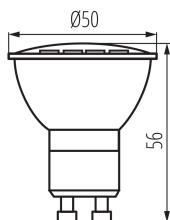

31236 GU10 8W-WW LED

LED източник на светлина

8595665312367

**ОБЩИ ДАННИ:**

Цвят: бял

Възможност за използване с димер: не

Височина [mm]: 56

Диаметър [mm]: 50

Дълбочина [mm]: 50

Съдържание на живак: не

ТЕХНИЧЕСКИ ДАННИ:

Номинално напрежение [V]: 220-240 AC

Номинална честота [Hz]: 50

Номинална мощност [W]: 8

Материал на дифузера: пластмаса

Източник на светлина: PAR16

Вид диод: LED SMD

Сумарния обявен светлинен поток [lm]: 690

Полезния светлинен поток на светлинния източник Φ_{use} [LM]: 560Полезния светлинен поток на светлинния източник Φ_{use} [LM]: w szerokim stożku (120°)

Височина на кашон [cm]: 26

Дължина на кашон [cm]: 53

Вместимост на кашон [m³]: 0.038584

MILEDO (kat 31236) GU10 8W-WW LED / LDC (Polar)

Luminaire: MILEDO (kat 31236) GU10 8W-WW LED
Lamps: 1 x GU10 8W-WW LED