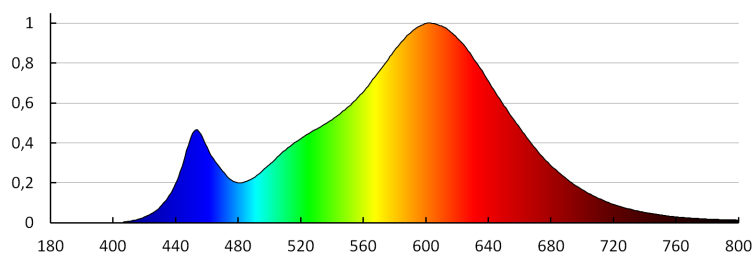

LED източник на светлина

Формата на светлинния източник: spot

ЛОГИСТИЧНИ ДАННИ:

Мерна единица: брой

Как е опаковано: 10

Количество бройки в междинна опаковка: 10

Количество бройки в сборна опаковка: 200

Единично нето тегло [g]: 22

Грамаж [g]: 32.5

Бруто тегло на един брой [g]: 30

Дължина на единична опаковка [cm]: 5

Ширина на единична опаковка [cm]: 5

Височина на единична опаковка [cm]: 6

Тегло на кашон [kg]: 6.5

Ширина на кашон [cm]: 28

Височина на кашон [cm]: 26

Дължина на кашон [cm]: 53

Вместимост на кашон [m³]: 0.038584