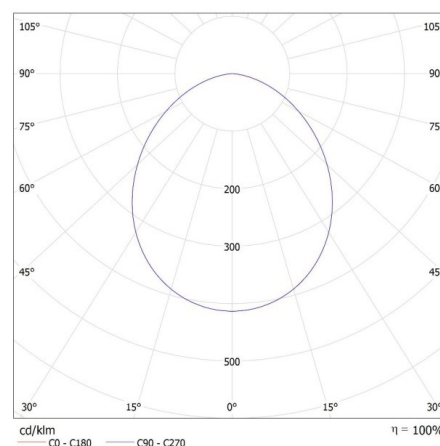

MILEDO (kat 31235) GU10 6W-CW LED / LDC (Polar)