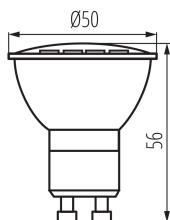

**31235 GU10 6W-CW LED**

LED източник на светлина

8595665312350

**ОБЩИ ДАННИ:**

Цвят: бял

Възможност за използване с димер: не

Височина [mm]: 56

Диаметър [mm]: 50

Дълбочина [mm]: 50

Съдържание на живак: не

**ТЕХНИЧЕСКИ ДАННИ:**

Номинално напрежение [V]: 220-240 AC

Номинална честота [Hz]: 50

Номинална мощност [W]: 6

Материал на дифузера: пластмаса

Източник на светлина: PAR16

Вид диод: LED SMD

Сумарния обявен светлинен поток [lm]: 520

Полезния светлинен поток на светлинния източник Фусе [LM]: 430

Полезния светлинен поток на светлинния източник Фусе [LM]: w szerokim stożku (120°)