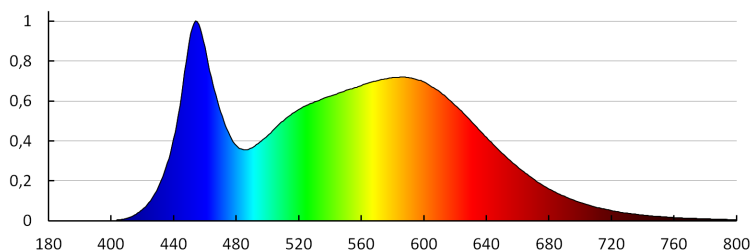

LED източник на светлина

коэффициент на запазване на светлинния поток на лампата след 6000h [%]: ≥ 80

Формата на светлинния източник: spot

ЛОГИСТИЧНИ ДАННИ:

Мерна единица: брой

Как е опаковано: 10

Количество бройки в междинна опаковка: 10

Количество бройки в сборна опаковка: 200

Единично нето тегло [g]: 18

Грамаж [g]: 27.4

Бруто тегло на един брой [g]: 25.5

Дължина на единична опаковка [cm]: 5

Ширина на единична опаковка [cm]: 5

Височина на единична опаковка [cm]: 6

Тегло на кашон [kg]: 5.48

Ширина на кашон [cm]: 28

Височина на кашон [cm]: 26

Дължина на кашон [cm]: 53

Вместимост на кашон [m³]: 0.038584