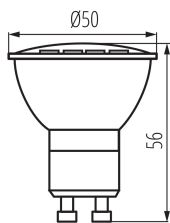

31234 GU10 6W-NW LED

LED източник на светлина

8595665312343

**ОБЩИ ДАННИ:**

Цвят: бял

Възможност за използване с димер: не

Височина [mm]: 56

Диаметър [mm]: 50

Дълбочина [mm]: 50

Съдържание на живак: не

ТЕХНИЧЕСКИ ДАННИ:

Номинално напрежение [V]: 220-240 AC

Номинална честота [Hz]: 50

Номинална мощност [W]: 6

Материал на дифузера: пластмаса

Източник на светлина: PAR16

Вид диод: LED SMD

Сумарния обявен светлинен поток [lm]: 520

Полезния светлинен поток на светлинния източник Fuse [LM]: 430

Полезния светлинен поток на светлинния източник Fuse [LM]: w szerokim stożku (120°)

Тегло на кашон [kg]: 5.48

Ширина на кашон [cm]: 28

Височина на кашон [cm]: 26

Дължина на кашон [cm]: 53

Вместимост на кашон [m³]: 0.038584

MILEDO (kat 31234) GU10 6W-NW LED / LDC (Polar)

Luminaire: MILEDO (kat 31234) GU10 6W-NW LED
Lamps: 1 x GU10 6W-NW LED