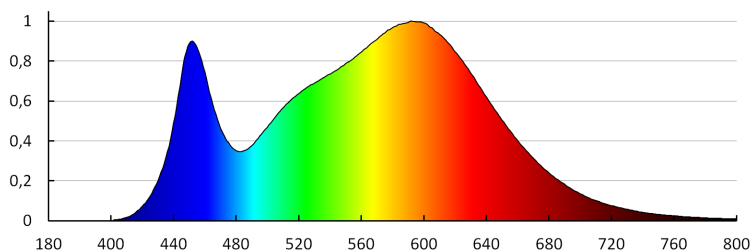

Формата на светлинния източник: spot

ЛОГИСТИЧНИ ДАННИ:

Мерна единица: брой

Как е опаковано: 10

Количество бройки в междинна опаковка: 10

Количество бройки в сборна опаковка: 200

Единично нето тегло [g]: 18

Грамаж [g]: 27.4

Бруто тегло на един брой [g]: 26

Дължина на единична опаковка [cm]: 5

Ширина на единична опаковка [cm]: 5

Височина на единична опаковка [cm]: 6

Тегло на кашон [kg]: 5.48

Ширина на кашон [cm]: 28

Височина на кашон [cm]: 26

Дължина на кашон [cm]: 53

Вместимост на кашон [m³]: 0.038584