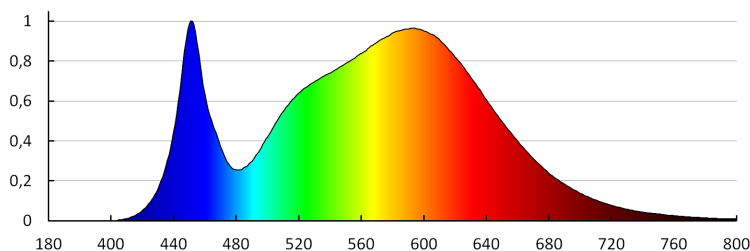

LED източник на светлина

коэффициент на запазване на светлинния поток на лампата след 6000h [%]: ≥ 80

Формата на светлинния източник: spot

ЛОГИСТИЧНИ ДАННИ:

Мерна единица: брой

Как е опаковано: 10

Количество бройки в междинна опаковка: 10

Количество бройки в сборна опаковка: 200

Единично нето тегло [g]: 18

Грамаж [g]: 27.4

Бруто тегло на един брой [g]: 25

Дължина на единична опаковка [cm]: 5

Ширина на единична опаковка [cm]: 5

Височина на единична опаковка [cm]: 6

Тегло на кашон [kg]: 5.48

Ширина на кашон [cm]: 28

Височина на кашон [cm]: 26

Дължина на кашон [cm]: 53

Вместимост на кашон [m³]: 0.038584