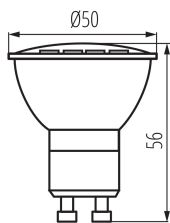

31231 GU10 4W-NW LED

LED източник на светлина

8595665312312

ОБЩИ ДАННИ:

Цвят: бял

Възможност за използване с димер: не

Височина [mm]: 56

Диаметър [mm]: 50

Дълбочина [mm]: 50

Съдържание на живак: не

ТЕХНИЧЕСКИ ДАННИ:

Номинално напрежение [V]: 220-240 AC

Номинална честота [Hz]: 50

Номинална мощност [W]: 4

Материал на дифузера: пластмаса

Източник на светлина: PAR16

Вид диод: LED SMD

Сумарния обявен светлинен поток [lm]: 380

Полезния светлинен поток на светлинния източник Fuse [LM]: 320

Полезния светлинен поток на светлинния източник Fuse [LM]: w szerokim stożku (120°)