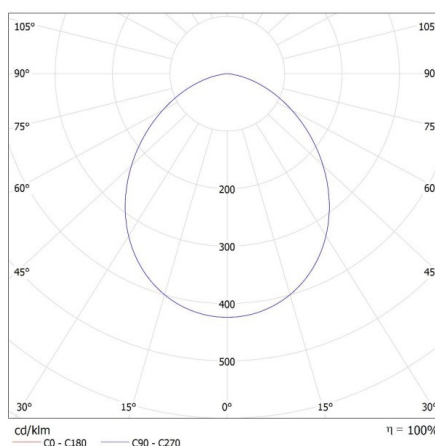

MILEDO (кат 31231) GU10 4W-NW LED / LDC (Polar)