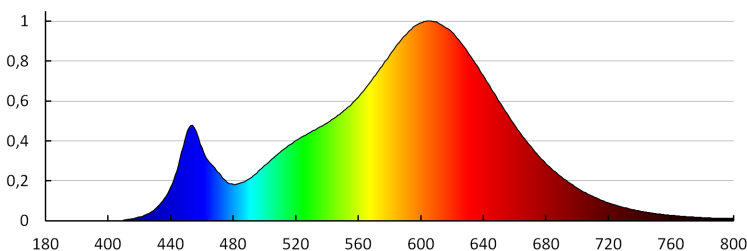

LED източник на светлина

Формата на светлинния източник: spot

ЛОГИСТИЧНИ ДАННИ:

Мерна единица: брой

Как е опаковано: 10

Количество бройки в междинна опаковка: 10

Количество бройки в сборна опаковка: 200

Единично нето тегло [g]: 18

Грамаж [g]: 27.4

Бруто тегло на един брой [g]: 25.5

Дължина на единична опаковка [cm]: 5

Ширина на единична опаковка [cm]: 5

Височина на единична опаковка [cm]: 6

Тегло на кашон [kg]: 5.48

Ширина на кашон [cm]: 28

Височина на кашон [cm]: 26

Дължина на кашон [cm]: 53

Вместимост на кашон [m³]: 0.038584