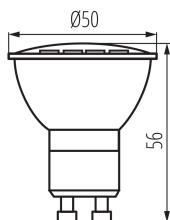

## ОБЩИ ДАННИ:

Цвят: бял

Възможност за използване с димер: не

Височина [mm]: 56

Диаметър [mm]: 50

Дълбочина [mm]: 50

Съдържание на живак: не

Височина на единична опаковка [cm]: 6

Тегло на кашон [kg]: 5.48

Ширина на кашон [cm]: 28

Височина на кашон [cm]: 26

Дължина на кашон [cm]: 53

Вместимост на кашон [m<sup>3</sup>]: 0.038584

MILEDO (kat 31230) GU10 4W-WW LED / LDC (Polar)