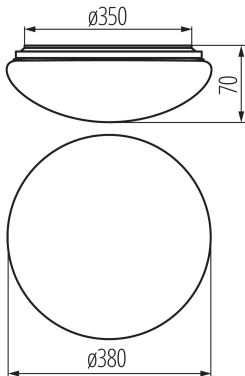

31222 CORSO LED V2 24-NW

Plafoniera LED