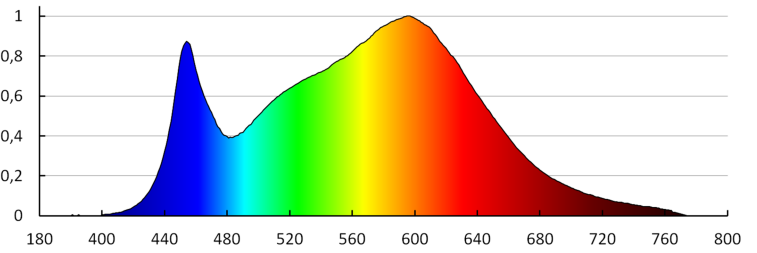

31222 CORSO LED V2 24-NW

Plafoniera LED