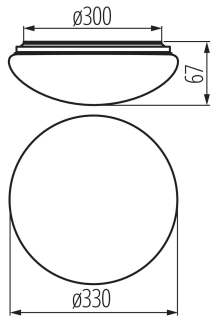

31221 CORSO LED V2 18-NW

Plafoniera LED