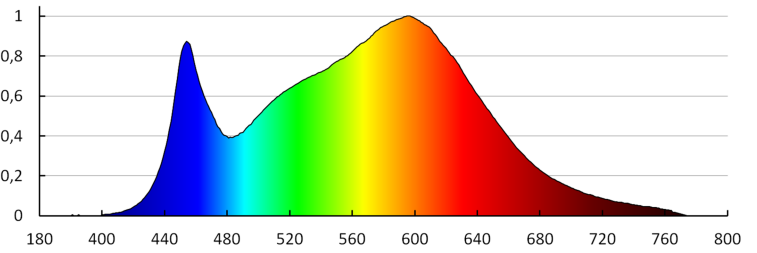

31221 CORSO LED V2 18-NW

Plafoniera LED