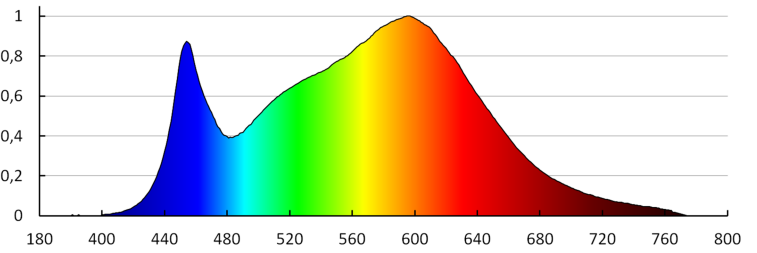

31220 CORSO LED V2 12-NW

Plafoniera LED