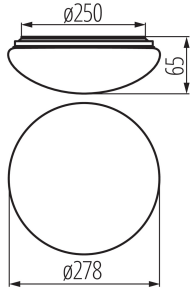

31220 CORSO LED V2 12-NW

Plafoniera LED