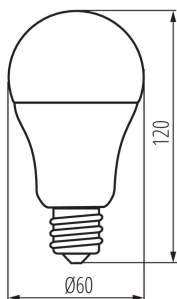

LED източник на светлина

8595665312077

**ОБЩИ ДАННИ:**

Цвят: бял

Лампата е предназначена за акцентно осветление:
неприложимо

Възможност за използване с димер: не

Широчина [mm]: 60

Височина [mm]: 120

Диаметър [mm]: 60

Дълбочина [mm]: 60

Съдържание на живак: не

ТЕХНИЧЕСКИ ДАННИ:

Номинално напрежение [V]: 220-240 AC

Номинална честота [Hz]: 50

Номинална мощност [W]: 13

Материал: пластмаса

Височина на единична опаковка [cm]: 12

Тегло на кашон [kg]: 7.74

Ширина на кашон [cm]: 32.5

Височина на кашон [cm]: 28.5

Дължина на кашон [cm]: 66

Вместимост на кашон [m³]: 0.061133

MILED0 (kat 31207) A60 N 13W E27-NW / LDC (Polar)