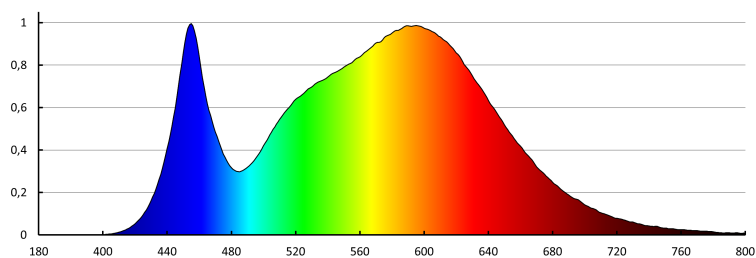

LED източник на светлина

експлоатация [%]: ≥ 70

коэффициент на запазване на светлинния поток на лампата след 6000h [%]: ≥ 80

Декларация за еквивалентност на мощността [W]: 100

Формата на светлинния източник: standard

ЛОГИСТИЧНИ ДАННИ:

Как е опаковано: 10

Количество бройки в междинна опаковка: 10

Количество бройки в сборна опаковка: 100

Единично нето тегло [g]: 44

Грамаж [g]: 77.4

Дължина на единична опаковка [cm]: 6

Ширина на единична опаковка [cm]: 6

Височина на единична опаковка [cm]: 12

Тегло на кашон [kg]: 7.74

Ширина на кашон [cm]: 32.5

Височина на кашон [cm]: 28.5

Дължина на кашон [cm]: 66

Вместимост на кашон [m³]: 0.061133

MILED0 (kat 31207) A60 N 13W E27-NW / LDC (Polar)