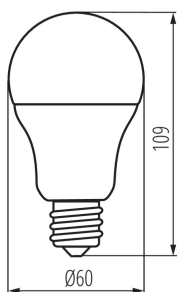

LED източник на светлина

8595665312053

LED светлинен източник с E27 цокъл от MILED0.

ОБЩИ ДАННИ:

Цвят: бял

Лампата е предназначена за акцентно осветление:
неприложимо

Възможност за използване с димер: не

Широчина [mm]: 60

Височина [mm]: 109

Диаметър [mm]: 60

Дълбочина [mm]: 60

Съдържание на живак: не

ТЕХНИЧЕСКИ ДАННИ:

Номинално напрежение [V]: 220-240 AC

Номинална честота [Hz]: 50

Номинална мощност [W]: 9,5

Брой цикли вкл. / изкл.: ≥ 25000

Номинален ъгъл на светлинния сноп [°]: 180

Номинален ъгъл на светлинния сноп [°]: 180

Номинален ток на лампата [mA]: 80

Годишен разход на енергия [kWh]/1000h: 10

Светлинна ефективност на лампата [lm/W]: 111