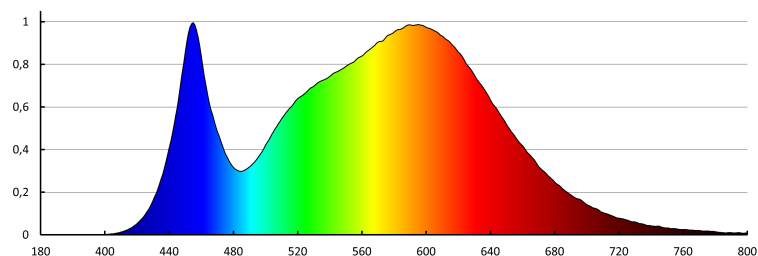

LED източник на светлина

коэффициент на запазване на светлинния поток на лампата след изтичане на номиналния срок на експлоатация [%]: ≥ 70
коэффициент на запазване на светлинния поток на лампата след 6000h [%]: ≥ 80
Декларация за еквивалентност на мощността [W]: 75
Формата на светлинния източник: standard

ЛОГИСТИЧНИ ДАННИ:

Как е опаковано: 10
Количество бройки в междинна опаковка: 10
Количество бройки в сборна опаковка: 100
Единично нето тегло [g]: 34
Грамаж [g]: 61.1
Дължина на единична опаковка [cm]: 6
Ширина на единична опаковка [cm]: 6
Височина на единична опаковка [cm]: 10.5
Тегло на кашон [kg]: 6.11
Ширина на кашон [cm]: 32.5
Височина на кашон [cm]: 28
Дължина на кашон [cm]: 66
Вместимост на кашон [m³]: 0.06006

MILED0 (kat 31205) A60 N 9,5W E27-NW / LDC (Polar)