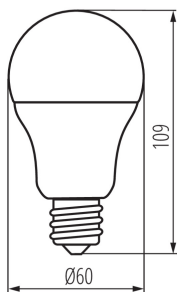

LED източник на светлина

8595665312046

LED светлинен източник с E27 цокъл от MILED0.

ОБЩИ ДАННИ:

Цвят: бял

Лампата е предназначена за акцентно осветление:
неприложимо

Възможност за използване с димер: не

Широчина [mm]: 60

Височина [mm]: 109

Диаметър [mm]: 60

Дълбочина [mm]: 60

Съдържание на живак: не

ТЕХНИЧЕСКИ ДАННИ:

Номинално напрежение [V]: 220-240 AC

Номинална честота [Hz]: 50

Номинална мощност [W]: 9,5

Брой цикли вкл. / изкл.: ≥ 25000

Номинален ъгъл на светлинния сноп [°]: 180

Номинален ъгъл на светлинния сноп [°]: 180

Номинален ток на лампата [mA]: 80

Годишен разход на енергия [kWh]/1000h: 10

Светлинна ефективност на лампата [lm/W]: 111