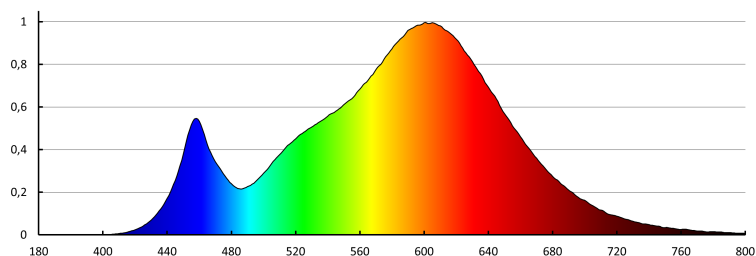

LED източник на светлина

коэффициент на запазване на светлинния поток на лампата след изтичане на номиналния срок на експлоатация [%]: ≥ 70
коэффициент на запазване на светлинния поток на лампата след 6000h [%]: ≥ 80
Декларация за еквивалентност на мощността [W]: 75
Формата на светлинния източник: standard

ЛОГИСТИЧНИ ДАННИ:

Как е опаковано: 10
Количество бройки в междинна опаковка: 10
Количество бройки в сборна опаковка: 100
Единично нето тегло [g]: 34
Грамаж [g]: 61.1
Дължина на единична опаковка [cm]: 6
Ширина на единична опаковка [cm]: 6
Височина на единична опаковка [cm]: 10.5
Тегло на кашон [kg]: 6.11
Ширина на кашон [cm]: 32.5
Височина на кашон [cm]: 28
Дължина на кашон [cm]: 66
Вместимост на кашон [m³]: 0.06006

MILEDO (kat 31204) A60 N 9,5W E27-WW / LDC (Polar)