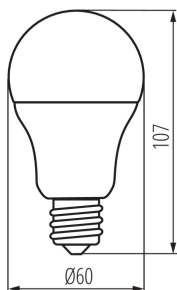

LED източник на светлина

8595665312039

LED светлинен източник с E27 цокъл от MILED0.

ОБЩИ ДАННИ:

Цвят: бял

Лампата е предназначена за акцентно осветление:
неприложимо

Възможност за използване с димер: не

Широчина [mm]: 60

Височина [mm]: 107

Диаметър [mm]: 60

Дълбочина [mm]: 60

Съдържание на живак: не

ТЕХНИЧЕСКИ ДАННИ:

Номинално напрежение [V]: 220-240 AC

Номинална честота [Hz]: 50

Номинална мощност [W]: 8