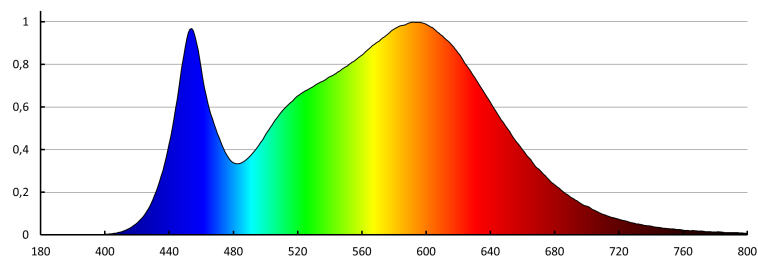

LED източник на светлина

коэффициент на запазване на светлинния поток на лампата след изтичане на номиналния срок на експлоатация [%]: ≥ 70
коэффициент на запазване на светлинния поток на лампата след 6000h [%]: ≥ 80
Декларация за еквивалентност на мощността [W]: 60
Формата на светлинния източник: standard

ЛОГИСТИЧНИ ДАННИ:

Как е опаковано: 10
Количество бройки в междинна опаковка: 10
Количество бройки в сборна опаковка: 100
Единично нето тегло [g]: 30
Грамаж [g]: 57.1
Дължина на единична опаковка [cm]: 6
Ширина на единична опаковка [cm]: 6
Височина на единична опаковка [cm]: 10.5
Тегло на кашон [kg]: 5.71
Ширина на кашон [cm]: 32.5
Височина на кашон [cm]: 28
Дължина на кашон [cm]: 66
Вместимост на кашон [m³]: 0.06006

MILEDO (kat 31203) A60 N 8W E27-NW / LDC (Polar)