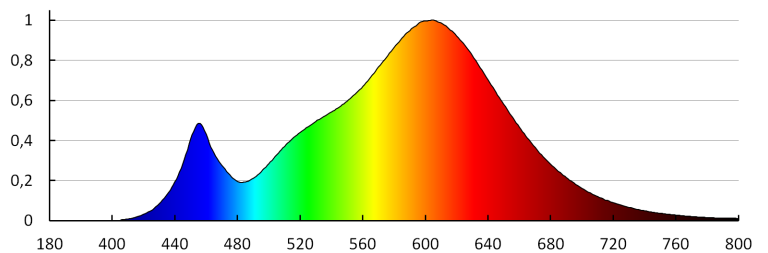

LED източник на светлина

експлоатация [%]: ≥ 70

коэффициент на запазване на светлинния поток на лампата след 6000h [%]: ≥ 80

Декларация за еквивалентност на мощността [W]: 60

Формата на светлинния източник: standard

ЛОГИСТИЧНИ ДАННИ:

Как е опаковано: 10

Количество бройки в междинна опаковка: 10

Количество бройки в сборна опаковка: 100

Единично нето тегло [g]: 30

Грамаж [g]: 57.1

Дължина на единична опаковка [cm]: 6

Ширина на единична опаковка [cm]: 6

Височина на единична опаковка [cm]: 10.5

Тегло на кашон [kg]: 5.71

Ширина на кашон [cm]: 32.5

Височина на кашон [cm]: 28

Дължина на кашон [cm]: 66

Вместимост на кашон [m³]: 0.06006

MILED0 (kat 31202) A60 N 8W E27-WW / LDC (Polar)