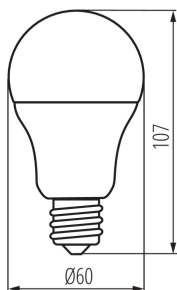

LED източник на светлина

8595665312022

**ОБЩИ ДАННИ:**

Цвят: бял

Лампата е предназначена за акцентно осветление:
неприложимо

Възможност за използване с димер: не

Широчина [mm]: 60

Височина [mm]: 107

Диаметър [mm]: 60

Дълбочина [mm]: 60

Съдържание на живак: не

ТЕХНИЧЕСКИ ДАННИ:

Номинално напрежение [V]: 220-240 AC

Номинална честота [Hz]: 50

Номинална мощност [W]: 8

Материал: пластмаса

Височина на единична опаковка [cm]: 10.5

Тегло на кашон [kg]: 5.71

Ширина на кашон [cm]: 32.5

Височина на кашон [cm]: 28

Дължина на кашон [cm]: 66

Вместимост на кашон [m³]: 0.06006

MILED0 (kat 31202) A60 N 8W E27-WW / LDC (Polar)