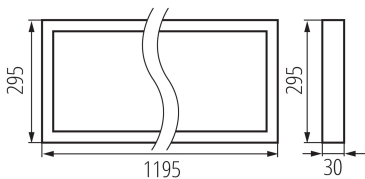

31174 BAREV BL 40W 12030 NW

LED панел

8595665311742

ОБЩИ ДАННИ:

Цвят: бял

Място на монтаж: за монтаж върху таван, за вграждане в таван

Място на приложение: на закрито

Минимално разстояние от осветявания обект: 0,5m

Възможност за използване с димер: не

Продуктът не е подходящ за прикриване с термоизолационен материал: да

Дължина [mm]: 1195

Широчина [mm]: 295

Височина [mm]: 30

Интегриран LED източник на светлина: да

ТЕХНИЧЕСКИ ДАННИ:

Ъгъл на светене [°]: 110

Светлинна ефективност на лампата [lm/W]: 100

Обхват на околната температура, на която може да бъде изложен продуктът [°C]: 5÷25

Материал на корпуса: стомана

Вид присъединение: клеморед