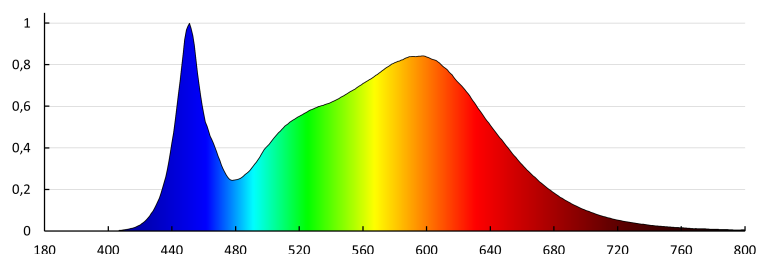

Количество бройки в сборна опаковка: 6
Единично нето тегло [g]: 2116
Грамаж [g]: 2565
Бруто тегло на един брой [g]: 2412
Дължина на единична опаковка [cm]: 120.5
Ширина на единична опаковка [cm]: 30.5
Височина на единична опаковка [cm]: 4
Тегло на кашон [kg]: 15.39
Ширина на кашон [cm]: 26
Височина на кашон [cm]: 33.5
Дължина на кашон [cm]: 123
Вместимост на кашон [m³]: 0.107133