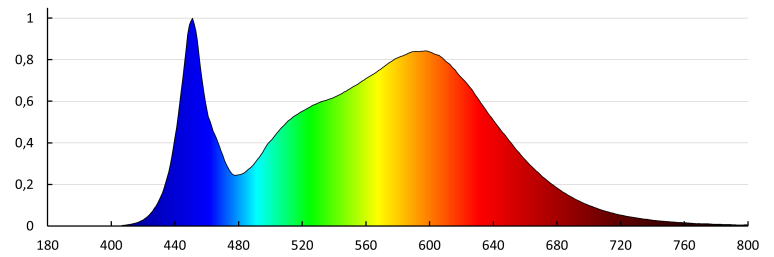

31174 BAREV BL 40W 12030 NW

LED панел