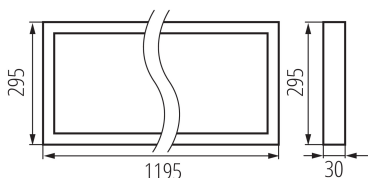

LED панел

ОБЩИ ДАННИ:

Цвят: бял

Място на монтаж: за монтаж върху таван, за вграждане в таван

Място на приложение: на закрито

Минимално разстояние от осветявания обект: 0,5m

Възможност за използване с димер: не

Продуктът не е подходящ за прикриване с

термоизолационен материал: да

Дължина [mm]: 1195

Широчина [mm]: 295

Височина [mm]: 30

Интегриран LED източник на светлина: да

ТЕХНИЧЕСКИ ДАННИ:

Номинално напрежение [V]: 220-240 AC

Номинална честота [Hz]: 50

Максимална мощност [W]: 40

Категория на защита от токов удар: I

Материал на дифузера: пластмаса

Вид диод: LED SMD

Светлинен поток на осветителното тяло [lm]: 4000

Цвят на светлината: бяла