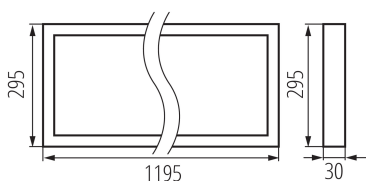

31174 BAREV BL 40W 12030 NW

LED панел

8595665311742

ПАРАМЕТРИ НА ПРОДУКТА:

Цвят: бял

Място на монтаж: за монтаж върху таван, за вграждане в таван

Място на приложение: на закрито

Минимално разстояние от осветявания обект: 0,5m

Възможност за използване с димер: не

Продуктът не е подходящ за прикриване с

термоизолационен материал: да

Дължина [mm]: 1195

Широчина [mm]: 295

Височина [mm]: 30

Интегриран LED източник на светлина: да

Номинално напрежение [V]: 220-240 AC

Корелираната цветна температура [K]: 4000

Устойчивост на цвета в елипсите на Макадам: ≤ 6

Индекс на цвето предаване: 80

ЛОГИСТИЧНИ ДАННИ:

Мерна единица: брой

31174 BAREV BL 40W 12030 NW

LED панел

Как е опаковано: 6
Количество бройки в междинна опаковка: 1
Количество бройки в сборна опаковка: 6
Единично нето тегло [g]: 2116
Грамаж [g]: 2565
Бруто тегло на един брой [g]: 2412
Дължина на единична опаковка [cm]: 120.5
Ширина на единична опаковка [cm]: 30.5
Височина на единична опаковка [cm]: 4
Тегло на кашон [kg]: 15.39
Ширина на кашон [cm]: 26
Височина на кашон [cm]: 33.5
Дължина на кашон [cm]: 123
Вместимост на кашон [m³]: 0.107133