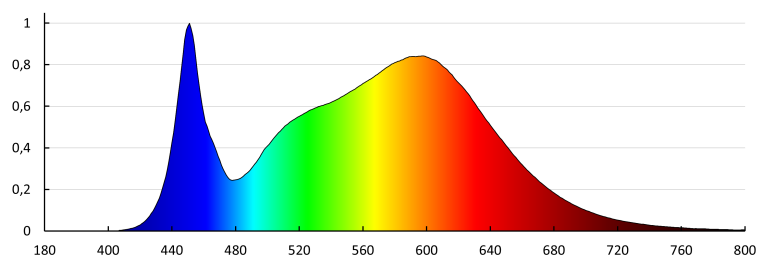

Как е опаковано: 6
Количество бройки в междинна опаковка: 1
Количество бройки в сборна опаковка: 6
Единично нето тегло [g]: 2116
Грамаж [g]: 2565
Бруто тегло на един брой [g]: 2412
Дължина на единична опаковка [cm]: 120.5
Ширина на единична опаковка [cm]: 30.5
Височина на единична опаковка [cm]: 4
Тегло на кашон [kg]: 15.39
Ширина на кашон [cm]: 26
Височина на кашон [cm]: 33.5
Дължина на кашон [cm]: 123
Вместимост на кашон [m³]: 0.107133