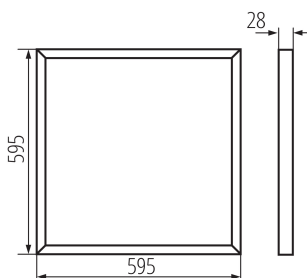

31173 BAREV BL LEDN2 40W-NW

LED панел

8595665311735

ОБЩИ ДАННИ:

Цвят: бял

Място на монтаж: за монтаж върху таван, за вграждане в таван

Място на приложение: на закрито

Минимално разстояние от осветявания обект: 0,5m

Възможност за използване с димер: не

Продуктът не е подходящ за прикриване с термоизолационен материал: да

Дължина [mm]: 595

Широчина [mm]: 595

Височина [mm]: 28

Интегриран LED източник на светлина: да

ТЕХНИЧЕСКИ ДАННИ:

Номинално напрежение [V]: 220-240 AC

Номинална честота [Hz]: 50

Максимална мощност [W]: 40

Категория на защита от токов удар: I

Материал на дифузера: пластмаса

Вид диод: LED SMD

Светлинен поток на осветителното тяло [lm]: 4000

Полезния светлинен поток на светлинния източник Φuse [LM]: 5000

Полезния светлинен поток на светлинния източник Φuse [LM]: в сфера

Цвят на светлината: бяла

Корелираната цветна температура [K]: 4000

Устойчивост на цвета в елипсите на Макадам: ≤6

Индекс на цвето предаване: 80

Експлоатационен срок на лампата [h]: 30000

Брой цикли вкл. / изкл.: ≥15000

Ъгъл на светене [°]: 110

Светлинна ефективност на лампата [lm/W]: 100

Обхват на околната температура, на която може да бъде изложен продуктът [°C]: 5÷25

Материал на корпуса: стомана

Вид присъединение: клеморед

Време за загряване на лампата [s]: ≤1

Време за пускане на лампата [s]: ≤0,5

Степен на защита IP: 20

Kształt: kwadratowy

ЛОГИСТИЧНИ ДАННИ:

Мерна единица: брой