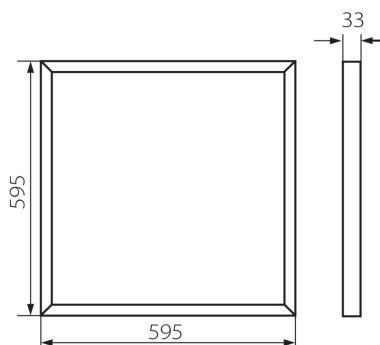

**31128 BAREV 2X36W3600 60NW**

LED панел за скрит монтаж

**ОБЩИ ДАННИ:****Цвят:** бял**Място на монтаж:** за вграждане в таван**Място на приложение:** на закрито**Минимално разстояние от осветявания обект:** 0,5m**Възможност за използване с димер:** не**Продуктът не е подходящ за прикриване с термоизолационен материал:** да**Захранващо устройство, включено в комплекта:** да**Дължина [mm]:** 595**Широчина [mm]:** 595**Височина [mm]:** 33**Интегриран LED източник на светлина:** да**ТЕХНИЧЕСКИ ДАННИ:****Номинално напрежение [V]:** 220-240 AC**Номинална честота [Hz]:** 50**Максимална мощност [W]:** 36**Категория на защита от токов удар:** I**Материал на дифузера:** пластмаса**Вид диод:** LED SMD**Светлинен поток на осветителното тяло [lm]:** 3600**Цвят на светлината:** бяла**Корелираната цветна температура [K]:** 4000**Устойчивост на цвета в елипсите на Макадам:** 6**Индекс на цвето предаване:** 80**Експлоатационен срок на лампата [h]:** 20000**Брой цикли вкл. / изкл.:** ≥10000**Ъгъл на светене [°]:** 115**Светлинна ефективност на лампата [lm/W]:** 100**Обхват на околната температура, на която може да бъде изложен продуктът [°C]:** 5÷25**Материал на корпуса:** стомана**Вид присъединение:** свободни краища на кабелите**Напречно сечение на кабела [mm²]:** 0,75**Степен на защита IP:** 20**Number of pieces in a unit package (package):** 2