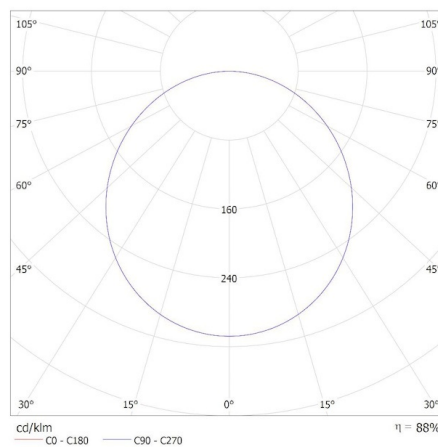

Miledo (kat 31128) BAREV 2X36W3600 60NW / Krzywa rozsyłu światła (biegunowo)

АКСЕСОРИ

37335

SPN PANEL 60-62

37337

CLIPS PANEL 60-62

28504

SPN BRAVO S/P 60-62

Универсално
стаманено въже за
окачване на
осветителни тела
4бр. в комплекта
(28504)