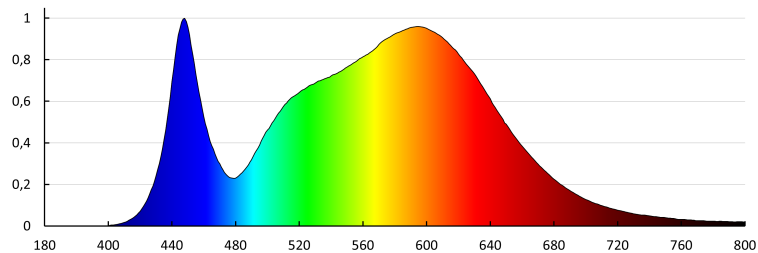

31128 BAREV 2X36W3600 60NW

LED панел за скрит монтаж