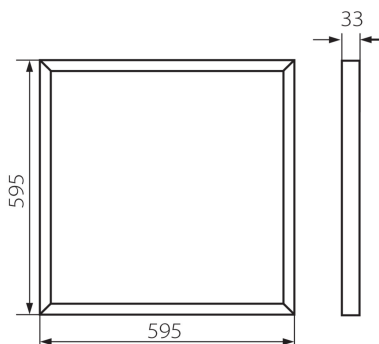

31128 BAREV 2X36W3600 60NW

LED панел за скрит монтаж

8595665311469

ПАРАМЕТРИ НА ПРОДУКТА:

Цвят: бял

Място на монтаж: за вграждане в таван

Място на приложение: на закрито

Минимално разстояние от осветявания обект: 0,5m

Възможност за използване с димер: не

Продуктът не е подходящ за прикриване с

термоизолационен материал: да

Захранващо устройство, включено в комплекта: да

Дължина [mm]: 595

Широчина [mm]: 595

Височина [mm]: 33

Интегриран LED източник на светлина: да

Номинално напрежение [V]: 220-240 AC

Номинална честота [Hz]: 50

Максимална мощност [W]: 36

Категория на защита от токов удар: I

Материал на дифузера: пластмаса

Вид диод: LED SMD

Светлинен поток на осветителното тяло [lm]: 3600

Цвят на светлината: бяла

Експлоатационен срок на лампата [h]: 20000

Брой цикли вкл. / изкл.: ≥ 10000

Ъгъл на светене [°]: 115

Обхват на околната температура, на която може да бъде

изложен продуктът [°C]: 5÷25

Материал на корпуса: стомана

Вид присъединение: свободни краища на кабелите

Напречно сечение на кабела [mm²]: 0,75

Степен на защита IP: 20

Допълнителна информация: Възможност за смяна на LED светлинен източник само от квалифициран персонал (само от сервиз на производителя)

Допълнителна информация: Възможност за смяна на управляващото оборудване само от квалифициран персонал (само от сервиз на производителя)

Допълнителна информация: Съставен продукт (CP)

ПАРАМЕТРИ ЗА СВЕТИННИ ИЗТОЧНИЦИ С НЕОРГАНИЧНИ СВЕТОДИОДИ И ОРГАНИЧНИ СВЕТОДИОДИ:

Корелираната цветна температура [K]: 4000

Устойчивост на цвета в елипсите на Макадам: 6