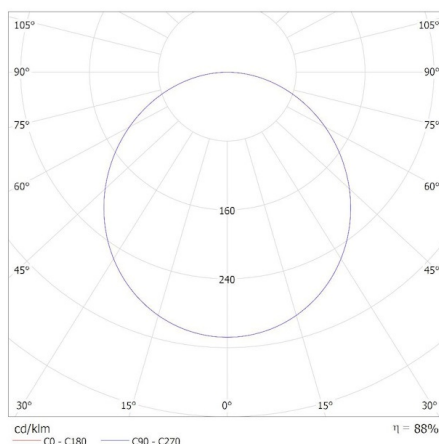

Miledo (kat 31128) BAREV 2X36W3600 60NW / Krzywa rozsytu światła (biegunowo)

АКСЕСОАРИ

Date of issue: 06.03.2024, 12:16

Запазва се правото за въвеждане на технически промени. Данните, съдържащи се в този материал, не са правно обвързващи. Фотометрия: резултати, получени по време на изпитване на дадения екземпляр.