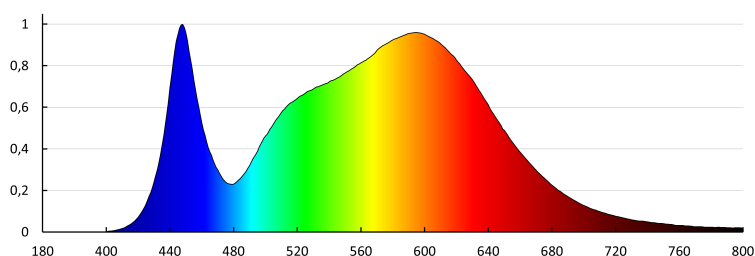

31128 BAREV 2X36W3600 60NW

LED панел за скрит монтаж

Индекс на цвето предаване: 80

ЛОГИСТИЧНИ ДАННИ:

Мерна единица: брой

Как е опаковано: 8

Количество бройки в междинна опаковка: 1

Количество бройки в сборна опаковка: 8

Единично нето тегло [g]: 1035

Грамаж [g]: 1348.75

Бруто тегло на един брой [g]: 2450

Дължина на единична опаковка [cm]: 60.5

Ширина на единична опаковка [cm]: 7.5

Височина на единична опаковка [cm]: 61

Тегло на кашон [kg]: 10.79

Ширина на кашон [cm]: 31

Височина на кашон [cm]: 63

Дължина на кашон [cm]: 62

Вместимост на кашон [m³]: 0.121086