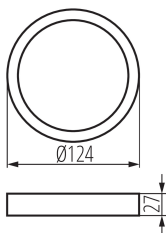

31085 SP FRAME N 6W-R

Akcesorium oprawy typu downlight

DANE OGÓLNE:

Kolor: biały

Wysokość [mm]: 27

Średnica [mm]: 124

DANE TECHNICZNE:

Materiał: tworzywo sztuczne