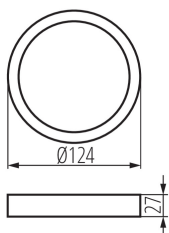

## 31085 SP FRAME N 6W-R

Акcesoари за осветително тяло от типа downlight

8595665310851

### ПАРАМЕТРИ НА ПРОДУКТА:

Цвят: бял

Височина [mm]: 27

Диаметър [mm]: 124

Материал: пластмаса

### ЛОГИСТИЧНИ ДАННИ:

Как е опаковано: 80

Количество бройки в междинна опаковка: 1

Количество бройки в сборна опаковка: 80

Единично нето тегло [g]: 42

Грамаж [g]: 94.13

Дължина на единична опаковка [cm]: 13.5

Ширина на единична опаковка [cm]: 3

Височина на единична опаковка [cm]: 15

Тегло на кашон [kg]: 7.5304

Ширина на кашон [cm]: 28.5

Височина на кашон [cm]: 31.5

Дължина на кашон [cm]: 67

Вместимост на кашон [m³]: 0.060149