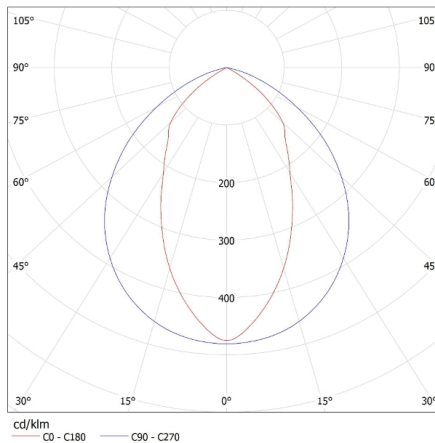

31058 RSTR N 236/4LED/NT

Растерно осветително тяло за външен монтаж

MILEDO (kat 31058) RSTR N 236/4LED/NT i GLASSv3 / LDC (Polar)