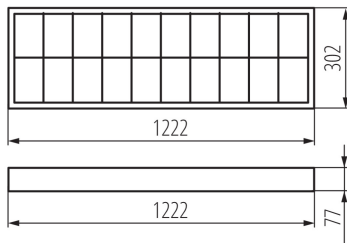

Растерно осветително тяло за външен монтаж

Растерните осветителни тела охотно биват инсталирани в такива места като конферентни зали, преходни помещения, магазини, складове, както и навсякъде, където се изисква добро осветеление и комфорт на работата.

ОБЩИ ДАННИ:

Цвят: бял

Място на монтаж: за монтаж върху таван

Място на приложение: на закрито

Минимално разстояние от осветявания обект: 0,5m

Сменяем източник на светлина: да

източник на светлина включен в комплекта: не

Захранване на лампите T8 LED: едностранно

Дължина [mm]: 1222

Широчина [mm]: 302

Височина [mm]: 77

ТЕХНИЧЕСКИ ДАННИ:

Номинално напрежение [V]: 220-240 AC

Номинална честота [Hz]: 50/60

Максимална мощност [W]: 2 x max 36

Категория на защита от токов удар: I

Източник на светлина: T8 LED

Цокъл: G13

Обхват на околната температура, на която може да бъде изложен продуктът [°C]: 5÷25

Осветителното тяло е пригодно за източници на светлина от енергиен клас: A++,A+,A

Материал на корпуса: стомана

Материал на отражателя: стоманена ламарина с покритие от алуминиево фолио

Вид присъединение: клеморед с винтови клеми

Обхват на напречните сечения на използваните кабели [mm²]: 1÷2,5

Степен на защита IP: 20