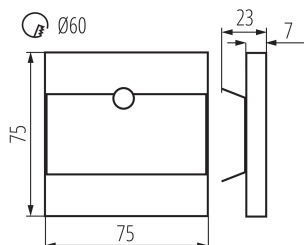

Дължина [mm]: 75

Широчина [mm]: 23

Височина [mm]: 75

Изискван диаметър на конзолната кутия [Ømm]: 60

Размери на монтажния отвор [mm]: 60

Интегриран LED източник на светлина: да

ТЕХНИЧЕСКИ ДАННИ:

Номинално напрежение [V]: 12 DC

Материал на корпуса: шлайфана неръждаема стомана, пластмаса

29861 TERRA LED PIR B-WW

Стълбищно LED осветително тяло

Вид датчик: PIR

Вид присъединение: свободни краища на кабелите

Дължина на проводника [m]: 0.18

Дължина на единична опаковка [cm]: 11

Ширина на единична опаковка [cm]: 2.5

Височина на единична опаковка [cm]: 16.5

Тегло на кашон [kg]: 10.49

Ширина на кашон [cm]: 24

Височина на кашон [cm]: 35.5

Дължина на кашон [cm]: 63.5