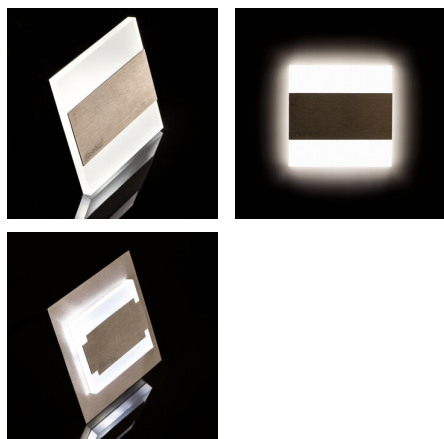

29861 TERRA LED PIR B-WW

Стълбищно LED осветително тяло

5905339298614

Kanlux TERRA е съвременен дизайн, съчетан с атрактивен светлинен ефект. Това е едно прекрасно предложение за осветление на стълбища и коридори или за акцентирание на интериора на помещенията. Уникалната конструкция на осветителното тяло ще осигури равномерно разпределение на светлината. Версия AC е снабдена с адаптер 230V, който се побира в кутия, а версиите PIR - със сензор за движение. Сензорът открива движение и включва осветлението независимо от интензитета на светлината в околното пространство.

ОБЩИ ДАННИ:

Стенни за вграждане: да

Цвят: черен

Място на монтаж: за вграждане в стена

Място на приложение: на закрито

Минимално разстояние от осветявания обект: 0,1m

Възможност за използване с димер: не

Wykrywanie ruchu: да

Материал на корпуса: шлайфана неръждаема стомана, пластмаса

29861 TERRA LED PIR B-WW

Стълбищно LED осветително тяло

Вид датчик: PIR

Вид присъединение: свободни краища на кабелите

Дължина на проводника [m]: 0.18