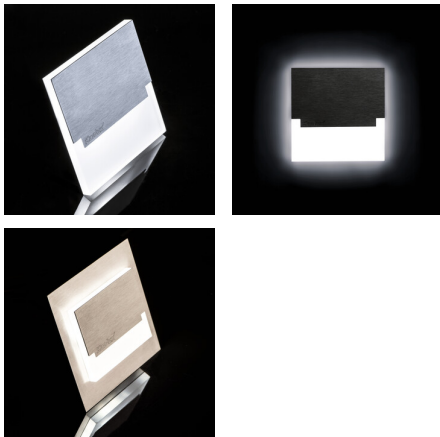

29855 SABIK MINI LED B-WW

Стълбицно LED осветително тяло

5905339298553

Kanlux SABIK е съвременен дизайн, съчетан с атрактивен светлинен ефект. Това е едно прекрасно предложение за осветление на стълбища и коридори или за акцентирание на интериора на помещенията. Уникалната конструкция на осветителното тяло ще осигури равномерно разпределение на светлината. Версия AC е снабдена с адаптер 230V, който се побира в кутия, а версиите PIR - в сензор за движение. Сензорът открива движение и включва осветлението независимо от интензитета на светлината в околното пространство.

ПАРАМЕТРИ НА ПРОДУКТА:

Стенни за вграждане: да

Цвят: черен

Място на монтаж: за вграждане в стена

Място на приложение: на закрито

Минимално разстояние от осветявания обект: 0,1m

Възможност за използване с димер: не