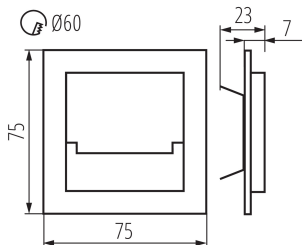

29855 SABIК MINI LED B-WW

Стълбищно LED осветително тяло