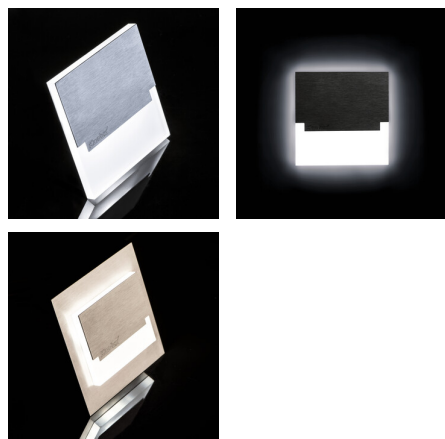

Стълбищно LED осветително тяло

5905339298539

Kanlux SABIK е съвременен дизайн, съчетан с атрактивен светлинен ефект. Това е едно прекрасно предложение за осветление на стълбища и коридори или за акцентирание на интериора на помещенията. Уникалната конструкция на осветителното тяло ще осигури равномерно разпределение на светлината. Версия AC е снабдена с адаптер 230V, който се побира в кутия, а версиите PIR - в сензор за движение. Сензорът открива движение и включва осветлението независимо от интензитета на светлината в околното пространство.

ОБЩИ ДАННИ:

Стенни за вграждане: да

Цвят: черен

Място на монтаж: за вграждане в стена

Място на приложение: на закрито

Минимално разстояние от осветявания обект: 0,1m

Възможност за използване с димер: не

Дължина [mm]: 75

Материал на корпуса: шлайфана неръждаема стомана, пластмаса

Вид присъединение: свободни краища на кабелите

Стълбищно LED осветително тяло

Дължина на проводника [m]: 0.18

Време за загряване на лампата [s]: ≤ 1