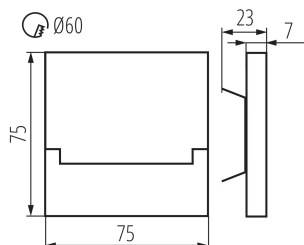

Стълбищно LED осветително тяло