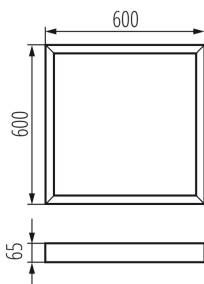

Рамка за открит монтаж

ОБЩИ ДАННИ:

Цвят: сребърен

Място на монтаж: за монтаж върху таван

Дължина [mm]: 600

Широчина [mm]: 600

Височина [mm]: 65

ТЕХНИЧЕСКИ ДАННИ: