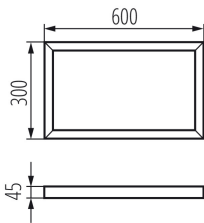

Рамка за открит монтаж BRAVO

ОБЩИ ДАННИ:

Цвят: черен

Място на монтаж: за монтаж върху таван

Дължина [mm]: 600

Широчина [mm]: 300

Височина [mm]: 45

ТЕХНИЧЕСКИ ДАННИ: