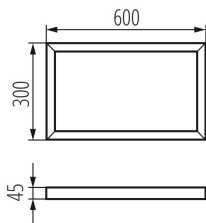

29842 ADTR 3060 B

Рамка за открит монтаж BRAVO

5905339298423

ПАРАМЕТРИ НА ПРОДУКТА:

Цвят: черен

Място на монтаж: за монтаж върху таван

Дължина [mm]: 600

Широчина [mm]: 300

Височина [mm]: 45

Материал: стомана

ЛОГИСТИЧНИ ДАННИ:

Мерна единица: комплект

Как е опаковано: 1

Количество бройки в междинна опаковка: 1

Количество бройки в сборна опаковка: 1

Единично нето тегло [g]: 1788

Грамаж [g]: 2200

Дължина на единична опаковка [cm]: 123

Ширина на единична опаковка [cm]: 32.5

Височина на единична опаковка [cm]: 5.5

Тегло на кашон [kg]: 2.2

Ширина на кашон [cm]: 32.5

Височина на кашон [cm]: 5.5

Дължина на кашон [cm]: 123

Вместимост на кашон [m³]: 0.021986