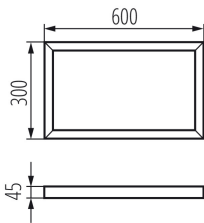

### ОБЩИ ДАННИ:

**Цвят:** сребърен

**Място на монтаж:** за монтаж върху таван

**Дължина [mm]:** 600

**Широчина [mm]:** 300

**Височина [mm]:** 45