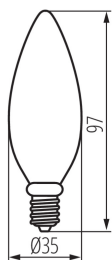

LED източник на светлина

Kanlux XLED съчетава в себе си най-добрите черти на традиционните крушки и съвременните LED източници на светлина. Затова казваме, че това е първата истинска LED крушка. Матирана крушка във формата на традиционна крушка и диоди LED, разположени така, че светлината да се разпространяват във всички посоки, а ъгълът на осветление е 320 градуса!

ОБЩИ ДАННИ:

Цвят: бял

Лампата е предназначена за акцентно осветление: неприложимо

Възможност за използване с димер: не

Височина [mm]: 97

Диаметър [mm]: 35

ТЕХНИЧЕСКИ ДАННИ:

Номинално напрежение [V]: 220-240 AC

Номинална честота [Hz]: 50/60

Фактор на мощността на лампата: 0.5

Номинална мощност [W]: 6

Материал на дифузера: стъкло

Източник на светлина: C35

Вид диод: LED FILAMENT

Сумарния обявен светлинен поток [lm]: 810

Цвят на светлината: топлобял

Цветова температура [K]: 2700

Устойчивост на цвета [SDCM]: ≤6

Индекс на цвето предаване Ra: ≥80

Номинален срок на експлоатация [h]: 10000

Брой цикли вкл. / изкл.: ≥15000

Номинален ъгъл на светлинния сноп [°]: 320

Номинален ъгъл на светлинния сноп [°]: 320

EEI за източника на светлина: A++

Номинален ток на лампата [mA]: 48

Годишен разход на енергия [kWh]/1000h: 6

Светлинна ефективност на лампата [lm/W]: 135

Време за пускане [s]: ≤0,5

Време за загряване на лампата до 60% от пълния светлинен поток [s]: незначим

Време за загряване на лампата до 95% [s]: <2

Индикатор за преждевременно излизане от строя на лампата: <5% по 1000h

коефициент на дълготрайност на лампата след период от 6000h [%]: ≥90