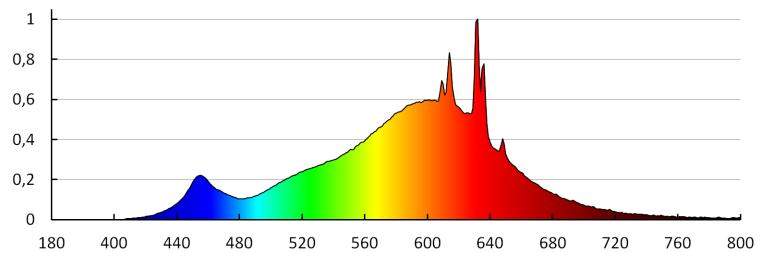

LED източник на светлина

коэффициент на запазване на светлинния поток на лампата след изтичане на номиналния срок на експлоатация [%]: ≥ 70
коэффициент на запазване на светлинния поток на лампата след 6000h [%]: ≥ 80
Декларация за еквивалентност на мощността [W]: 60
Формата на светлинния източник: swieczka

KANLUX S.A. (kat 29622) XLED C35E14 6W-WW-M / LDC (Polar)