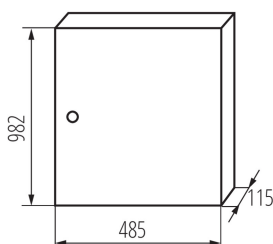

## 29327 KP-DB-I-MS-618

Разпределително табло

### ОБЩИ ДАННИ:

Цвят: бял

Цвят на вратата: бял

Място на монтаж: за настенен монтаж

Норма: PN-EN 62208

Дължина [mm]: 485

Широчина [mm]: 115

Височина [mm]: 982