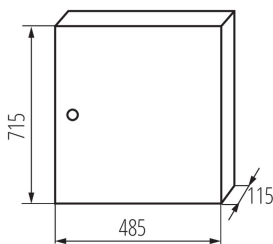

## 29325 KP-DB-I-MS-418

Разпределително табло

### ОБЩИ ДАННИ:

Цвят: бял

Цвят на вратата: бял

Място на монтаж: за настенен монтаж

Норма: PN-EN 62208

Дължина [mm]: 485

Широчина [mm]: 115

Височина [mm]: 715

### ТЕХНИЧЕСКИ ДАННИ:

Номинално напрежение [V]: 230/400 AC

Номинална честота [Hz]: 50

Категория на защита от токов удар : I

Материал: желязо

Брой модули: 4x18P

Степен на защита IP: 30

брой редове: 4