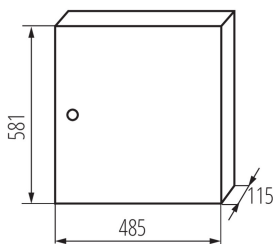

29324 KP-DB-I-MS-318

Разпределително табло

ОБЩИ ДАННИ:

Цвят: бял

Цвят на вратата: бял

Място на монтаж: за настенен монтаж

Норма: PN-EN 62208

Дължина [mm]: 485

Широчина [mm]: 115

Височина [mm]: 581

ТЕХНИЧЕСКИ ДАННИ:

Номинално напрежение [V]: 230/400 AC

Номинална честота [Hz]: 50

Категория на защита от токов удар : I

Материал: желязо

Брой модули: 3x18P

Степен на защита IP: 30

брой редове: 3