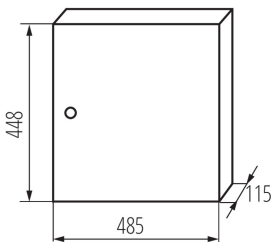

29323 KP-DB-I-MS-218

Разпределително табло

ОБЩИ ДАННИ:

Цвят: бял

Цвят на вратата: бял

Място на монтаж: за настенен монтаж

Норма: PN-EN 62208

Дължина [mm]: 485

Широчина [mm]: 115

Височина [mm]: 448

ТЕХНИЧЕСКИ ДАННИ:

Номинално напрежение [V]: 230/400 AC

Номинална честота [Hz]: 50

Категория на защита от токов удар : I

Материал: желязо

Брой модули: 2x18P

Степен на защита IP: 30

брой редове: 2