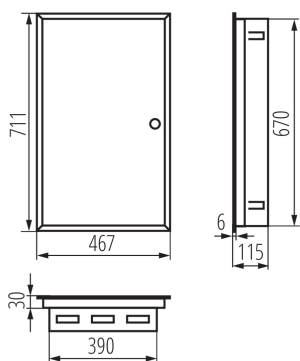

29322 KP-DB-I-MF-418

Разпределително табло

ОБЩИ ДАННИ:

Цвят: бял

Цвят на вратата: бял

Място на монтаж: за вграждане в стена

Норма: PN-EN 62208

Дължина [mm]: 467

Широчина [mm]: 115

Височина [mm]: 711

ТЕХНИЧЕСКИ ДАННИ:

Номинално напрежение [V]: 230/400 AC

Номинален ток [A]: 63

Номинална честота [Hz]: 50

Категория на защита от токов удар : I

Материал: стомана

Брой модули: 4x18P

Степен на защита IP: 30

брой редове: 4