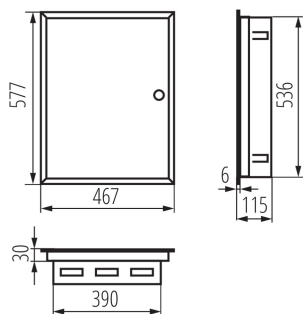

## 29321 KP-DB-I-MF-318

Разпределително табло

### ОБЩИ ДАННИ:

Цвят: бял

Цвят на вратата: бял

Място на монтаж: за вграждане в стена

Норма: PN-EN 62208

Дължина [mm]: 467

Широчина [mm]: 115

Височина [mm]: 578

брой редове: 3