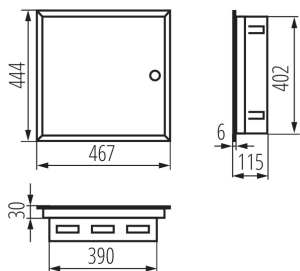

29320 KP-DB-I-MF-218

Разпределително табло

ОБЩИ ДАННИ:

Цвят: бял

Цвят на вратата: бял

Място на монтаж: за вграждане в стена

Норма: PN-EN 62208

Дължина [mm]: 467

Широчина [mm]: 115

Височина [mm]: 444

ТЕХНИЧЕСКИ ДАННИ:

Номинално напрежение [V]: 230/400 AC

Номинален ток [A]: 63

Номинална честота [Hz]: 50

Категория на защита от токов удар : I

Материал: стомана

Брой модули: 2x18P

Степен на защита IP: 30

брой редове: 2