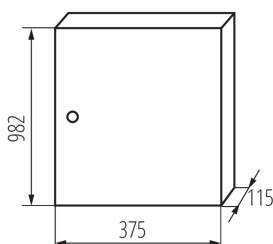

## 29319 KP-DB-I-MS-612

Разпределително табло

### ОБЩИ ДАННИ:

Цвят: бял

Цвят на вратата: бял

Място на монтаж: за настенен монтаж

Норма: PN-EN 62208

Дължина [mm]: 375

Широчина [mm]: 115

Височина [mm]: 982