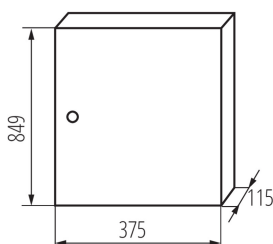

## 29318 KP-DB-I-MS-512

Разпределително табло

### ОБЩИ ДАННИ:

Цвят: бял

Цвят на вратата: бял

Място на монтаж: за настенен монтаж

Норма: PN-EN 62208

Дължина [mm]: 375

Широчина [mm]: 115

Височина [mm]: 849