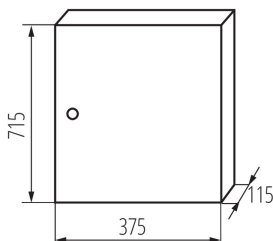

29317 KP-DB-I-MS-412

Разпределително табло

ОБЩИ ДАННИ:

Цвят: бял

Цвят на вратата: бял

Място на монтаж: за настенен монтаж

Норма: PN-EN 62208

Дължина [mm]: 375

Широчина [mm]: 115

Височина [mm]: 715

ТЕХНИЧЕСКИ ДАННИ:

Номинално напрежение [V]: 230/400 AC

Номинална честота [Hz]: 50

Категория на защита от токов удар : I

Материал: желязо

Брой модули: 4x12P

Степен на защита IP: 30

брой редове: 4